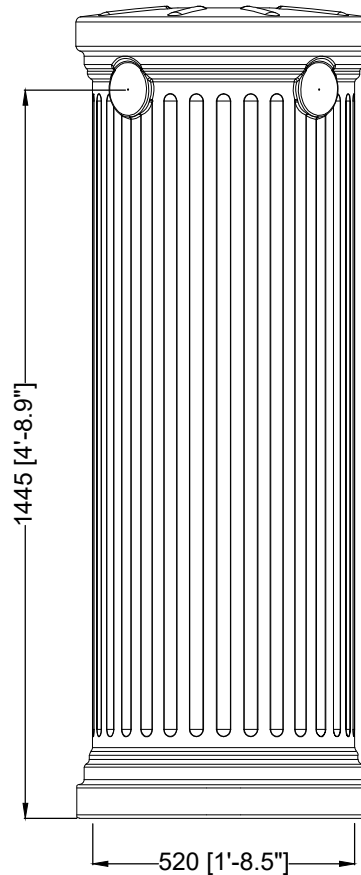

Vorderansicht  
View from front  
Vista frontal  
Vue de face

Hintersicht  
View from back  
Vista de atrás  
Vue arrière

D Säulentank 330 Liter / 87,2 Gallonen Farbe: sandbeige / steingrau		Artikel-Nr. product no. article no. artículo no.	326530 / 326531
GB Column Tank 330 L / 87,2 gal. sand beige / stone grey	ES Depósitos decorativos Columna 330 L / 87,2 gal. beige / gris	FR Colonne romaine cylindrique 330 L / 87,2 gal. sable / gris	revision
gezeichnet drawn SEN	Gewicht weight 14 kg	 <b>GARANTIA</b>	
Datum date 2024.07.16	Toleranz tolerance +/- 3%		
Maßstab scale M 1:15	alle Maßangaben in mm [inch] all dimension in mm [inch]		
		www.garantia.com info@garantia.com	