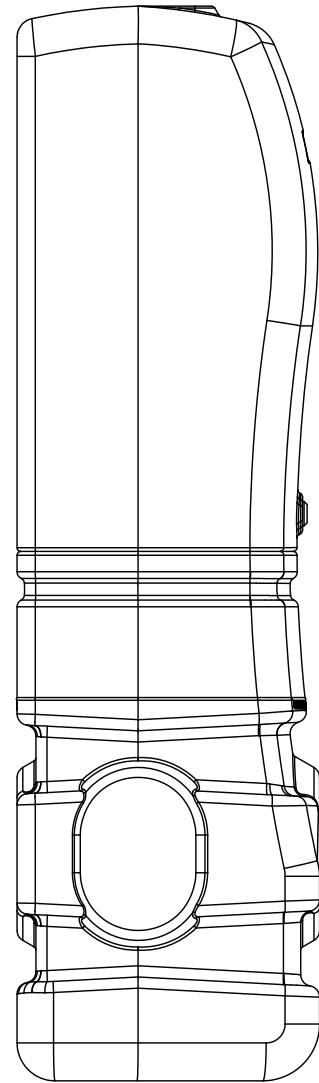

D A-Schrank für EPP  
für LA 45/LA 60/LA 80

GB Outdoor cabinet for EPP  
for LA45 / LA60 / LA80

ES Armario externo de EPP  
para LA 45 / LA 60 / LA 80

Artikel-Nr.  
article no.  
**107773**

FR Coffret externe pour EPP  
pour LA 45 / LA 60 / LA 80

M:\Produktmanagement\Projekte 2011\PI1-064 - Aussenschaltschrank Klaro\Maßzeichnungen\MSZ - Außenschrank für Klaro EPP-Schrank.dwg 2014-05-06

**Otto Graf GmbH**  
Carl-Zeiss-Str. 2-6  
DE-79331 Teningen  
Germany  
info@graf-.info  
www.graf.info

Zeichnungsinformation drawing information	
gezeichnet drawn	csc
Datum date	06.05.2014
Toleranz tolerance	+ - 3 %

Artikelinformation article information	
Gewicht weight	

Alle Maßangaben in mm  
all dimension in mm