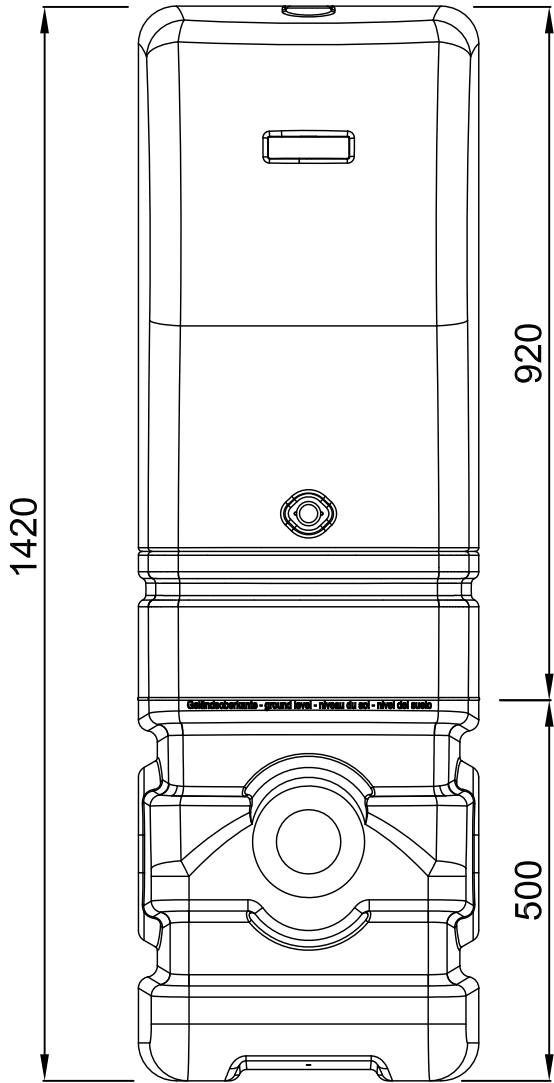

D A-Schrank für EPP  
für LA 45/LA 60/LA 80

GB Outdoor cabinet for EPP  
for LA45 / LA60 / LA80

ES Armario externo de EPP  
para LA 45 / LA 60 / LA 80

Artikel-Nr.  
article no.  
**107773**

FR Coffret externe pour EPP  
pour LA 45 / LA 60 / LA 80

M:\Produktmanagement\Projekte 2011\PI1-064 - Aussenschaltschrank Klaro\Maßzeichnungen\MSZ - Außenschrank für Klaro EPP-Schrank.dwg 2014-05-06

**Otto Graf GmbH**  
Carl-Zeiss-Str. 2-6  
DE-79331 Teningen  
Germany  
info@graf-.info  
www.graf.info

Zeichnungsinformation drawing information	
gezeichnet drawn	csc
Datum date	06.05.2014
Toleranz tolerance	+ - 3 %

Artikelinformation article information	
Gewicht weight	

Alle Maßangaben in mm  
all dimension in mm