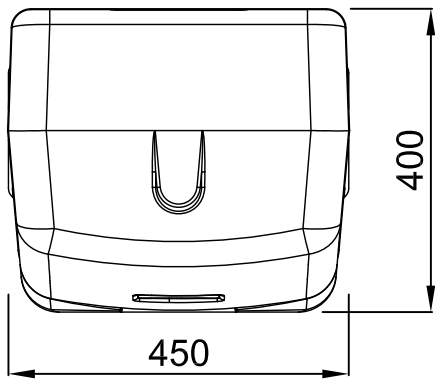

D A-Schrank für EPP  
für LA 45/LA 60/LA 80

GB Outdoor cabinet for EPP  
for LA45 / LA60 / LA80

ES Armario externo de EPP  
para LA 45 / LA 60 / LA 80

Artikel-Nr.  
article no.  
**107773**

FR Coffret externe pour EPP  
pour LA 45 / LA 60 / LA 80

Zeichnungsinformation drawing information	
gezeichnet drawn	csc
Datum date	06.05.2014
Toleranz tolerance	+ - 3 %

Artikelinformation article information	
Gewicht weight	

Alle Maßangaben in mm  
all dimension in mm