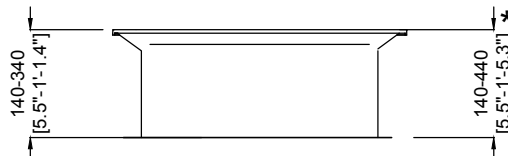

370430
370447

*

370410 370413
370390 370393

<p>D</p> <p>Klaro Easy 2-4 EW - Tankdom Maxi Carat 3750 L / 990,6 gal.</p>			<p>Artikel-Nr. product no. 370430, 370410 article no. 370413 artículo no.</p>
<p>GB</p> <p>Klaro Easy 2-4 inh. TD-Maxi Carat 3750 L / 990,6 gal.</p>	<p>ES</p> <p>Klaro Easy 2-4 PE Cúpula Maxi Carat 3750 L / 990,6 gal.</p>	<p>FR</p> <p>Klaro Quick 2-4 EH Maxi-dôme Carat 3750 L / 990,6 gal.</p>	<p>Références FR 370447, 370390 370393</p>
<p>gezeichnet drawn</p> <p>ISC</p>	<p>Gewicht weight</p> <p>175 kg</p>	<p>Otto Graf GmbH Carl-Zeiss-Str. 2-6 DE-79331 Teningen mail@graf.info www.graf.info</p>	
<p>Datum date</p> <p>2019.04.17</p>	<p>Toleranz tolerance</p> <p>+/- 3%</p>		
<p>Maßstab scale</p> <p>M 1:30/ 1:20</p>	<p>Einheiten units</p> <p>mm [inch] gal. = US gal.</p>		