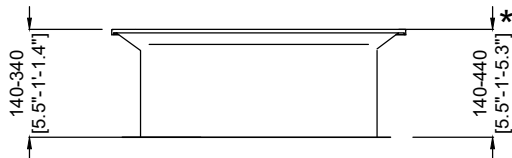

370431
370448

*

370411
370391

370414
370394

<p>D</p> <p>Klaro Easy 4-6 EW - Tankdom Maxi Carat 4800 L / 1268 gal.</p>		<p>Artikel-Nr. product no. 370431, 370411 article no. 370414 articulo no.</p>	
<p>GB</p> <p>Klaro Easy 4-6 inh. TD-Maxi Carat 4800 L / 1268 gal.</p>	<p>ES</p> <p>Klaro Easy 4-6 PE Cúpula Maxi Carat 4800 L / 1268 gal.</p>	<p>FR</p> <p>Klaro Quick 4-6 EH Maxi-dôme Carat 4800 L / 1268 gal.</p>	<p>Références FR 370448, 370391 370394</p>
<p>gezeichnet drawn</p> <p>ISC</p>	<p>Gewicht weight</p> <p>220 kg</p>	<p>Otto Graf GmbH Carl-Zeiss-Str. 2-6 DE-79331 Teningen mail@graf.info www.graf.info</p>	
<p>Datum date</p> <p>2021.01.29</p>	<p>Toleranz tolerance</p> <p>+/- 3%</p>		
<p>Maßstab scale</p> <p>M 1:30/ 1:20</p>	<p>Einheiten units</p> <p>mm [inch] gal. = US gal.</p>		