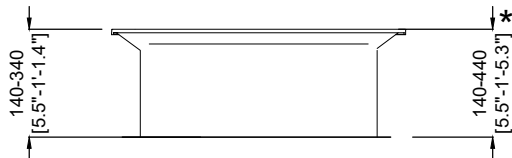

370432

370412

370415

<p>D</p> <p>Klaro Easy 6-8 EW Tankdom Maxi Carat 6500 L / 1717 gal.</p>		<p>Artikel-Nr. 370412, 370415 product no. article no. 370432 articulo no.</p>
<p>GB</p> <p>Klaro Easy 6-8 inh. TD-Maxi Carat 6500 L / 1717 gal.</p>	<p>ES</p> <p>Klaro Easy 6-8 PE Cúpula Maxi Carat 6500 L / 1717 gal.</p>	<p>FR</p> <p>Klaro Easy 6-8 EH Maxi-dôme Carat 6500 L / 1717 gal.</p>
<p>Références FR 370449</p>		
<p>gezeichnet drawn ISC</p>	<p>Gewicht weight 265 kg</p>	<p>Otto Graf GmbH Carl-Zeiss-Str. 2-6 DE-79331 Teningen mail@graf.info www.graf.info</p>
<p>Datum date 2021.03.08</p>	<p>Toleranz tolerance +/- 3%</p>	
<p>Maßstab scale 1:30 / 1:20</p>	<p>Einheiten units mm [inch] gal. = US gal.</p>	
		