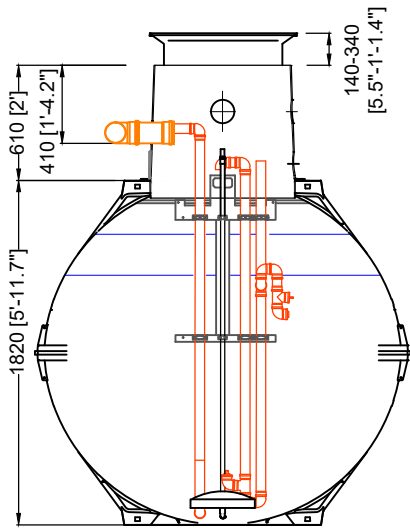

Schlamm-speicher/ Puffer
sludge storage/ buffer

SBR-Reaktor
SBR reactor

Querschnitt Belebungs-
section SBR reactor

D Klaro Easy 10-12 EW - Tankdom Maxi 2 x Carat 4800 L / 2 x 1268 gal.		Artikel-Nr. product no. 370423, 370428 article no. 370436 articulo no.
GB Klaro Easy 10-12 inh. TD-Maxi 2 x Carat 4800 L / 2 x 1268 gal.	ES Klaro Easy 10-12 PE Cúpula Maxi 2 x Carat 4800 L / 2 x 1268 gal.	FR Klaro Easy 10-12 EH Maxi-dôme 2 x Carat 4800 L / 2 x 1268 gal.
gezeichnet drawn ISC	Gewicht weight 2 x 220 kg	OTTO GRAF Carl-Zeiss-Str. 2-6 DE-79331 Teningen mail@graf.info www.graf.info
Datum date 2021.07.06	Toleranz tolerance +/- 3%	
Maßstab scale M 1:40	Einheiten units mm [inch] gal. = US gal.	