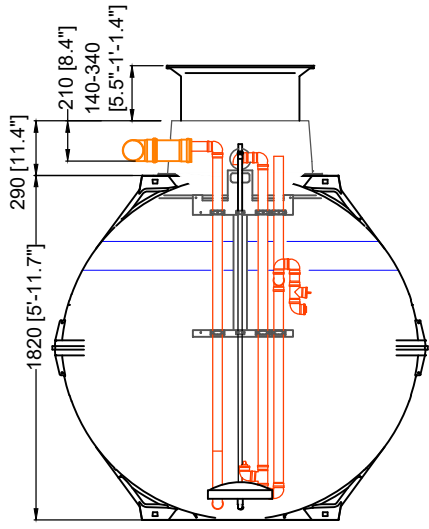

Schlamm Speicher/ Puffer
sludge storage/ buffer

SBR-Reaktor
SBR reactor

Querschnitt Belebungs
section SBR reactor

* Einlauf alternativ am Dom möglich

D Klaro Easy 10-12 EW - Tankdom Mini 2 x Carat 4800 L / 2 x 1268 gal.		Artikel-Nr. product no. 370444 article no. articulo no.
GB Klaro Easy 10-12 inh. TD-Mini 2 x Carat 4800 L / 2 x 1268 gal.	ES Klaro Easy 10-12 PE Cúpula Mini 2 x Carat 4800 L / 2 x 1268 gal.	FR Klaro Easy 10-12 EH Mini-dôme 2 x Carat 4800 L / 2 x 1268 gal.
gezeichnet drawn ISC	Gewicht weight 2 x 220 kg	OTTO GRAF
Datum date 2021.07.06	Toleranz tolerance +/- 3%	
Maßstab scale M 1:40	Einheiten units mm [inch] gal. = US gal.	
Otto Graf GmbH Carl-Zeiss-Str. 2-6 DE-79331 Teningen mail@graf.info www.graf.info		