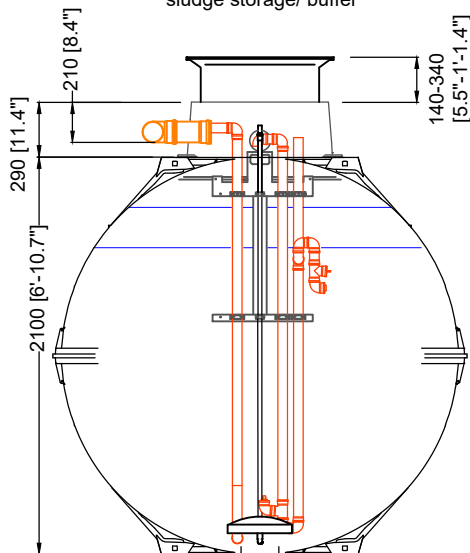

Schlamm Speicher/ Puffer
sludge storage/ buffer

SBR-Reaktor
SBR reactor

Querschnitt Belebung
section SBR reactor

* Einlauf alternativ am Dom möglich

D Klaro Easy 12-18 EW - Tankdome Mini 2 x Carat 6500 L / 2 x 1717 gal.		Artikel-Nr. product no. 370445 article no. articulo no.
GB Klaro Easy 12-18 inh. TD-Mini 2 x Carat 6500 L / 2 x 1717 gal.	ES Klaro Easy 12-18 PE Cúpula Mini 2 x Carat 6500 L / 2 x 1717 gal.	FR Klaro Easy 12-18 EH Mini-dôme 2 x Carat 6500 L / 2 x 1717 gal.
gezeichnet drawn ISC	Gewicht weight 2 x 265 kg	Otto Graf GmbH Carl-Zeiss-Str. 2-6 DE-79331 Teningen mail@graf.info www.graf.info
Datum date 2021.07.06	Toleranz tolerance +/- 3%	
Maßstab scale M 1:40	Einheiten units mm [inch] gal. = US gal.	