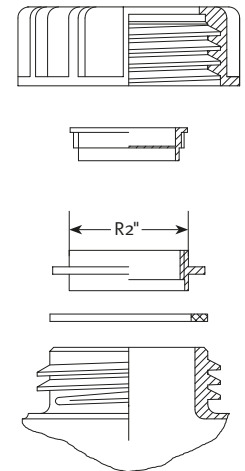

Detail des Stutzen
Close-up view socket
Vista detallada
Vue détaillée

Inhalt Volume Capacidad Capacité	L	B	B ₁	B ₂	B ₃	B ₄	H	H ₁	H ₂	H ₃	H ₄	Ø	Gewicht Weight Peso Poids
2.000 l (528.3 US gal.)	2070 mm (81.5 Inch)	720 mm (28.3 Inch)	1310 mm (51.6 Inch)	650 mm (25.6 Inch)	180 mm (7.1 Inch)	180 mm (7.1 Inch)	1690 mm (66.5 Inch)	300 mm (11.8 Inch)	320 mm (12.6 Inch)	380 mm (15.0 Inch)	150 mm (5.9 Inch)	446 mm (17.6 Inch)	110 kg (242.5 lbs)

gezeichnet drawn	AFE	Gewicht weight		Otto Graf GmbH Carl-Zeiss-Str. 2-6 DE-79331 Teningen mail@graf.info www.graf.info	
Datum date	07.2016	Toleranz tolerance	+/- 3%		
Maßstab scale		Einheiten units	mm [inch] gal. = US gal.		