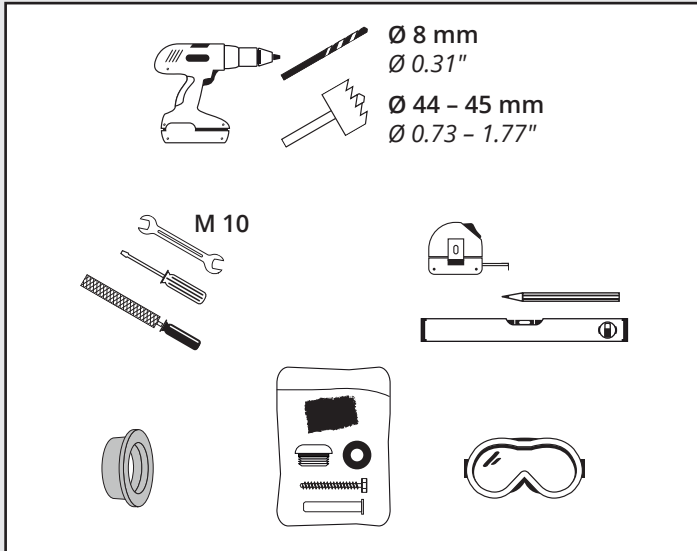

- DE Antik Wand-Amphore
- FR Amphore antique murale
- EN Antique wall amphora
- ES Ánfora antik de pared
- IT Serbatoio Anfora antica
- PL Antyczna amfora zbiornik przyścienny

Aufstellanleitung
Notice de montage
Installation manual
Instrucciones de montaje
Istruzioni per l'installazione
Instrukcja montażu