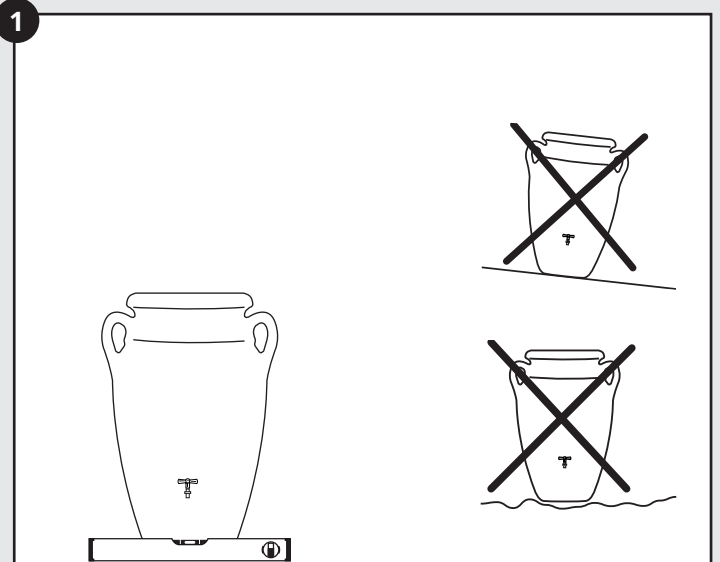

PL Antyczna amfora | Antyczna amfora zbiornik przyścienny

- DE Antik Amphore
- FR Amphore antique
- EN Antique amphora
- ES Ánfora antik
- IT Anfora anticata
- PL Antyczna amfora

Aufstellanleitung
 Notice de montage
 Installation manual
 Instrucciones de montaje
 Istruzioni per l'installazione
 Instrukcja montażu

- DE Antik Wand-Amphore
- FR Amphore antique murale
- EN Antique wall amphora
- ES Ánfora antik de pared
- IT Serbatoio Anfora antica
- PL Antyczna amfora zbiornik przyścienny

Aufstellanleitung
 Notice de montage
 Installation manual
 Instrucciones de montaje
 Istruzioni per l'installazione
 Instrukcja montażu