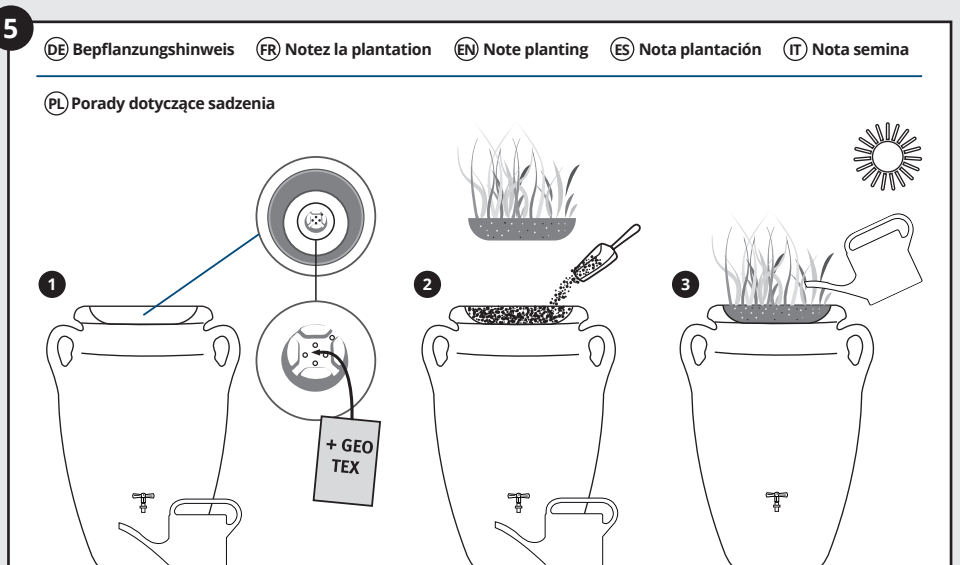

PL Antyczna amfora | Antyczna amfora zbiornik przyścienny

- DE Antik Amphore
- FR Amphore antique
- EN Antique amphora
- ES Ánfora antik
- IT Anfora anticata
- PL Antyczna amfora

Aufstellanleitung
 Notice de montage
 Installation manual
 Instrucciones de montaje
 Istruzioni per l'installazione
 Instrukcja montażu

- DE Antik Wand-Amphore
- FR Amphore antique murale
- EN Antique wall amphora
- ES Ánfora antik de pared
- IT Serbatoio Anfora antica
- PL Antyczna amfora zbiornik przyścienny

Aufstellanleitung
 Notice de montage
 Installation manual
 Instrucciones de montaje
 Istruzioni per l'installazione
 Instrukcja montażu