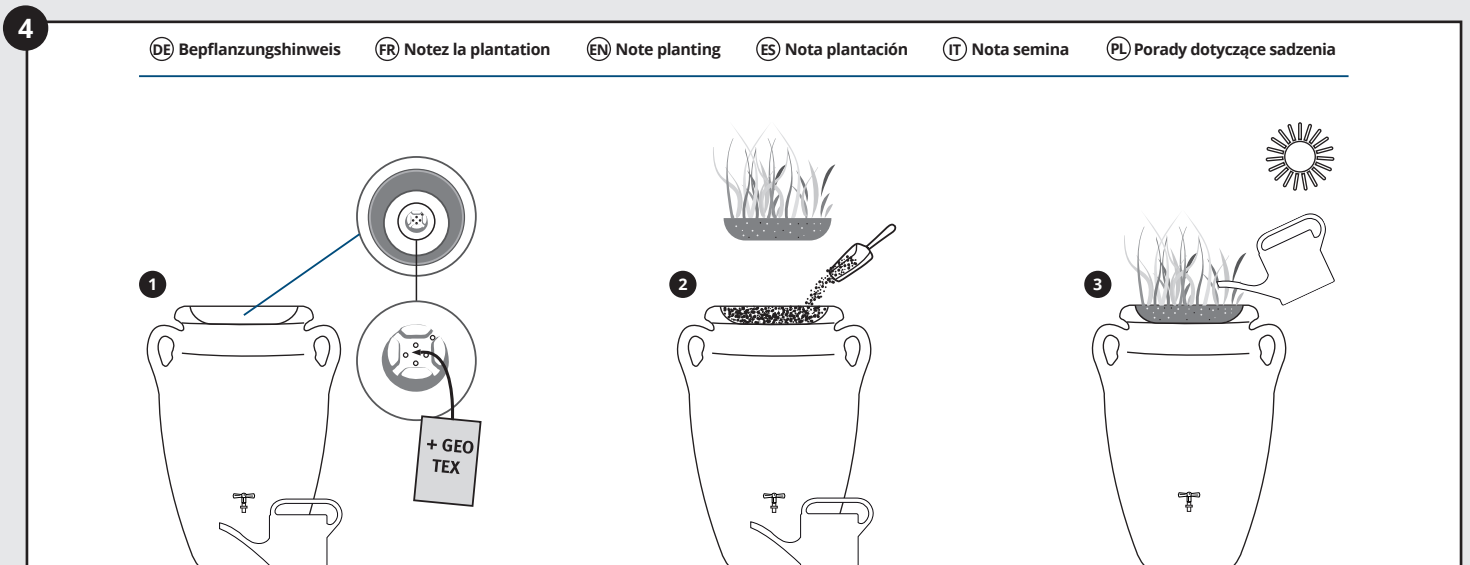

DE Antik Amphore | Antik Wand-Amphore

FR Amphore antique | Amphore antique murale

EN Antique amphora | Antique wall amphora

ES Ánfora antik | Ánfora antik de pared

IT Anfora anticata | Serbatoio Anfora antica

PL Antyczna amfora | Antyczna amfora zbiornik przyścienny

- DE Antik Amphore
- FR Amphore antique
- EN Antique amphora
- ES Ánfora antik
- IT Anfora anticata
- PL Antyczna amfora

Aufstellanleitung
 Notice de montage
 Installation manual
 Instrucciones de montaje
 Istruzioni per l'installazione
 Instrukcja montażu

- DE Antik Wand-Amphore
- FR Amphore antique murale
- EN Antique wall amphora
- ES Ánfora antik de pared
- IT Serbatoio Anfora antica
- PL Antyczna amfora zbiornik przyścienny

Aufstellanleitung
 Notice de montage
 Installation manual
 Instrucciones de montaje
 Istruzioni per l'installazione
 Instrukcja montażu