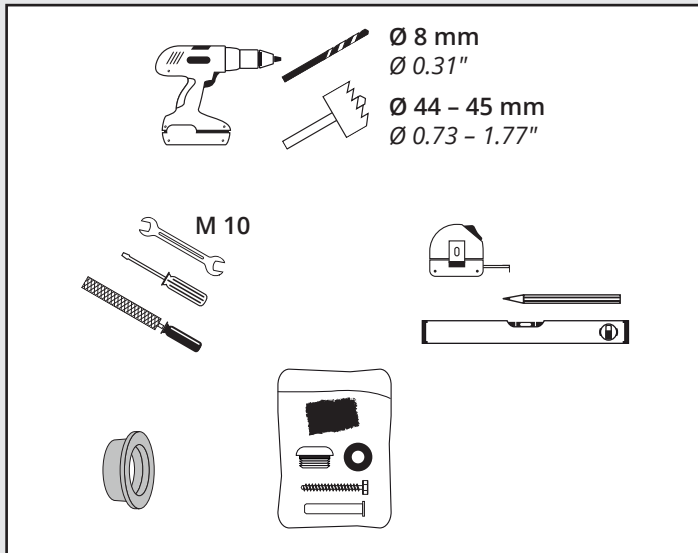

PL Antyczna amfora | Antyczna amfora zbiornik przyścienny

- DE Antik Amphore
- FR Amphore antique
- EN Antique amphora
- ES Ánfora antik
- IT Anfora anticata
- PL Antyczna amfora

Aufstellanleitung
 Notice de montage
 Installation manual
 Instrucciones de montaje
 Istruzioni per l'installazione
 Instrukcja montażu

Raccolta differenziata. Verifica le disposizioni del tuo comune.

22 PAP – Istruzioni | 20 PAP – Cartone |
04 LDPE – Sacchetti, Etichetti, Fascette per cavi

Adresses sur quefairedemesdechets.fr