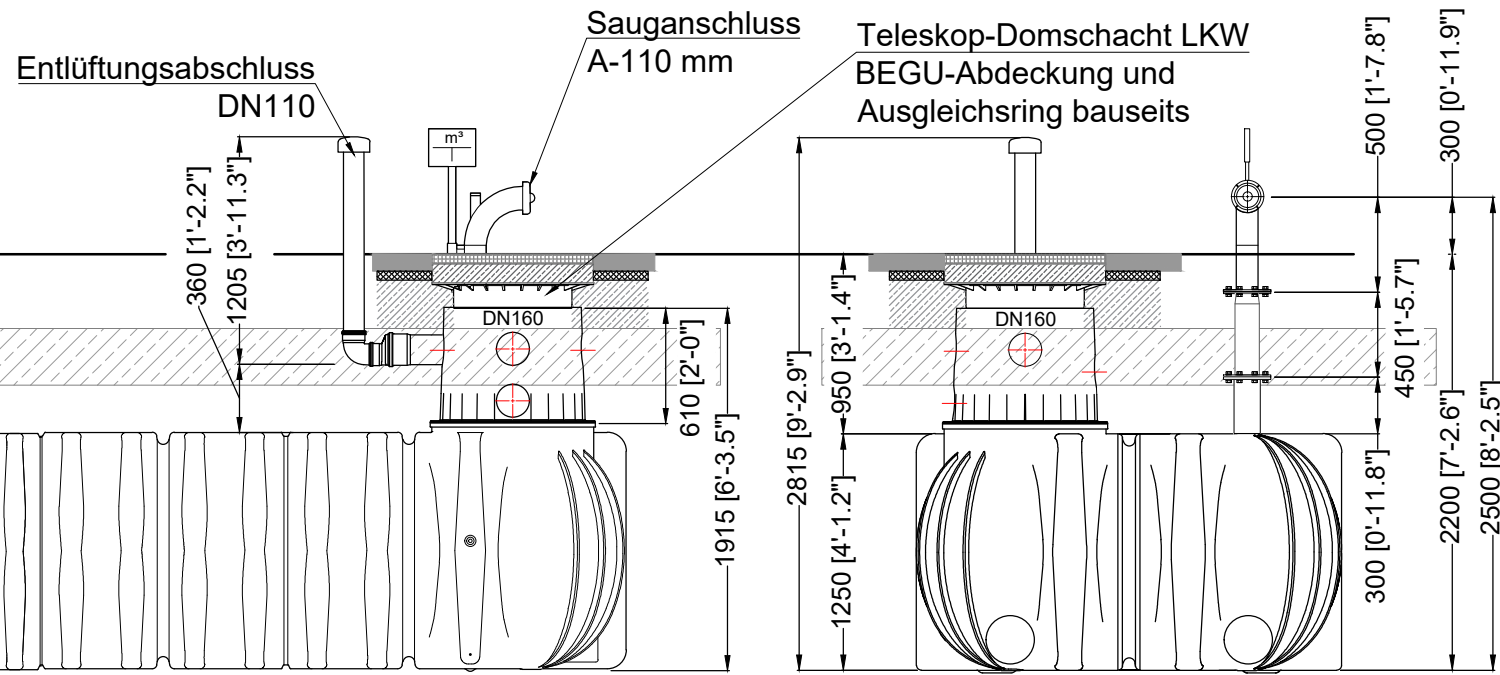

Tank LKW befahrbar SLW 60
 Achtung: LKW-Befahrbarkeit nur in Verbindung
 mit einer selbsttragenden, eisenarmierten Betonplatte!

D		GRAF Platin XXL - Löschwasserspeicher Nennvolumen 20000 L / Nutzvolumen 16000 L		Artikel-Nr. product no. article no. artículo no.	391400 (391810 / 371062 / 371065)
GB	GRAF Platin XXL flat tank 20000 L / 16000 L	ES	GRAF Platin XXL Depósito de poco profundidad 20000 L / 16000 L	FR	GRAF Platine XXL Cuve à enterrer 20000 L / 16000 L
gezeichnet drawn	ISC	Gewicht weight		Otto Graf GmbH Carl-Zeiss-Str. 2-6 DE-79331 Teningen mail@graf.info www.graf.info	
Datum date	2022.06.09	Toleranz tolerance	+/- 3%		
Maßstab scale	M 1:40	Einheiten units	mm [inch] gal. = US gal.		