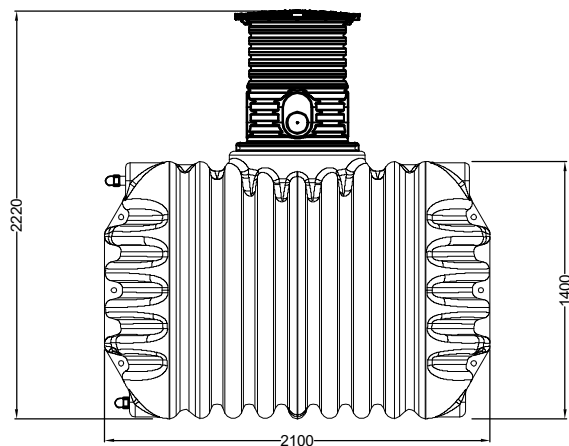

Uwaga: Rury i kolanka DN50 łączące zbiorniki nie wchodzą w zakres dostawy
Zbiorniki montować w odległości zgodnie z instrukcją montażu

PL
Compact zbiornik 5600l (2x2800l)
z dwiema nadbudowami KOMFORT D500 H400-760 (3xDN110)