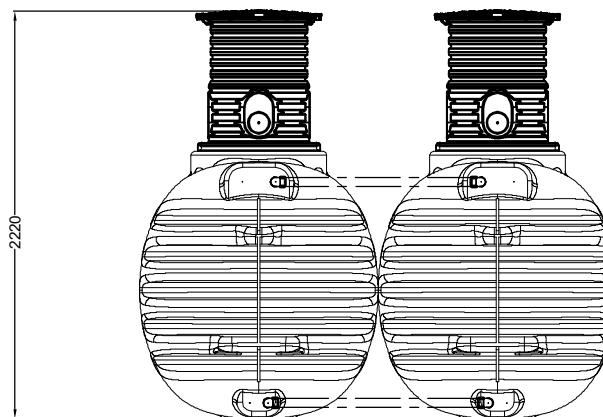

Uwaga: Rury i kolanka DN50 łączące zbiorniki nie wchodzą w zakres dostawy
Zbiorniki montować w odległości zgodnie z instrukcją montażu

PL
Compact zbiornik 5600l (2x2800l)
z dwiema nadbudowami KOMFORT D500 H400-760 (3xDN110)