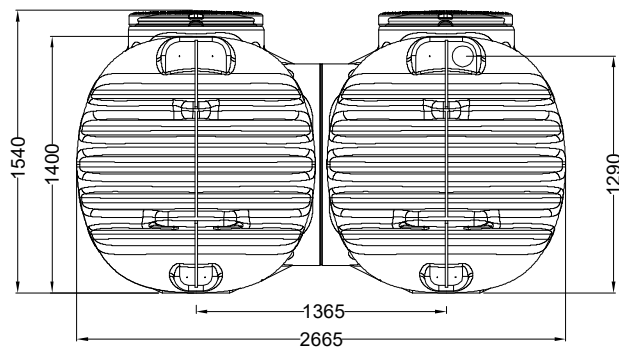

nadbudowa 202058
sprzedawana oddzielnie

nadbudowa W-334
sprzedawana oddzielnie

PL

Cristall Duo 5600 I
zbiornik na wodę deszczową

kod:

W-432

narysował

waga

data: wrzesień 2020

tolerancja: +/- 3%

skala

jednostki: mm

www.grafpolska.pl

info@grafpolska.pl