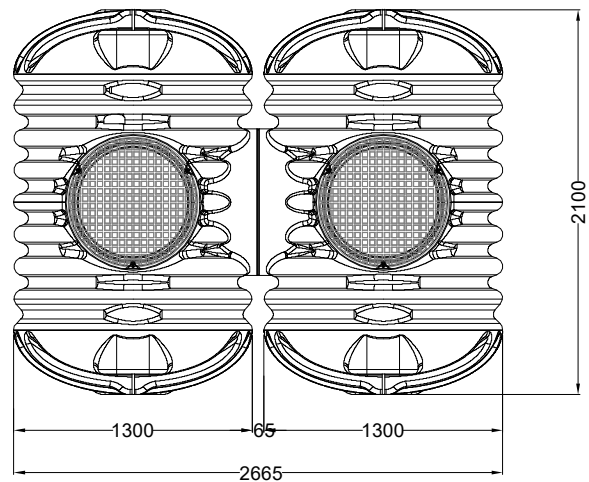

nadbudowa 202058
sprzedawana oddzielnie

nadbudowa W-334
sprzedawana oddzielnie

PL

Cristall Duo 5600 I
zbiornik na wodę deszczową

kod:

W-432

narysował

waga

data: wrzesień 2020

tolerancja: +/- 3%

skala

jednostki: mm

www.grafpolska.pl

info@grafpolska.pl