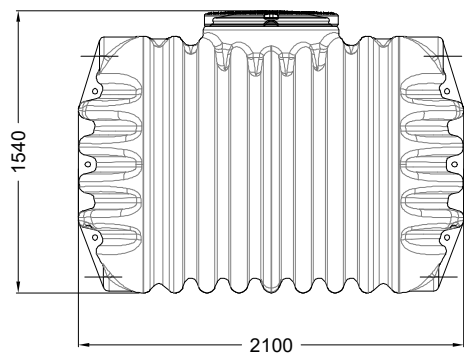

nadbudowa 202058
sprzedawana oddzielnie

nadbudowa W-334
sprzedawana oddzielnie

PL

Cristall Duo 5600 I
zbiornik na wodę deszczową

kod:

W-432

narysował

waga