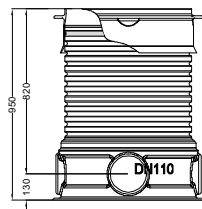

nadbudowa 202058
sprzedawana oddzielnie

nadbudowa W-334
sprzedawana oddzielnie

PL

Cristall Trio 8400 I
zbiornik na wodę deszczową

kod:

W-433

narysował

waga