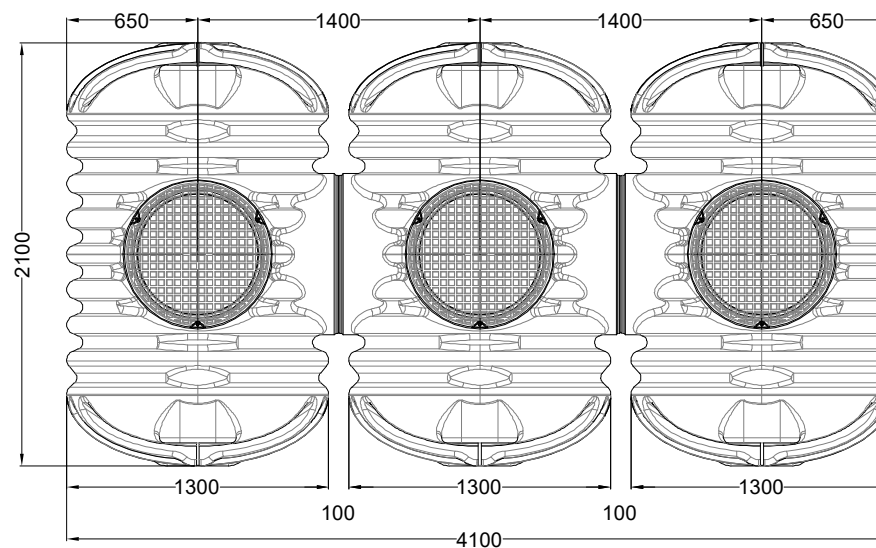

nadbudowa 202058
sprzedawana oddzielnie

nadbudowa W-334
sprzedawana oddzielnie

PL

Cristall Trio 8400 I
zbiornik na wodę deszczową

kod:

W-433

narysował

waga

data: wrzesień 2020

tolerancja: +/- 3%

skala

jednostki: mm

www.grafpolska.pl
info@grafpolska.pl