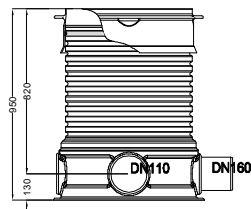

nadbudowa 202058
sprzedawana oddzielnie

nadbudowa W-334
sprzedawana oddzielnie

PL

Cristall Trio 8400 I
zbiornik na wodę deszczową

kod:

W-433

narysował

waga