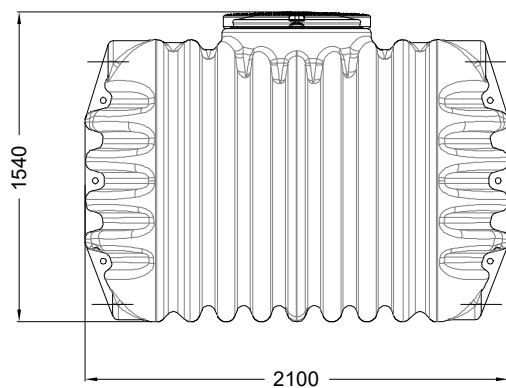

nadbudowa 202058
sprzedawana oddzielnie

nadbudowa W-334
sprzedawana oddzielnie

PL

Cristall Trio 8400 I
zbiornik na wodę deszczową

kod:

W-433

narysował

waga