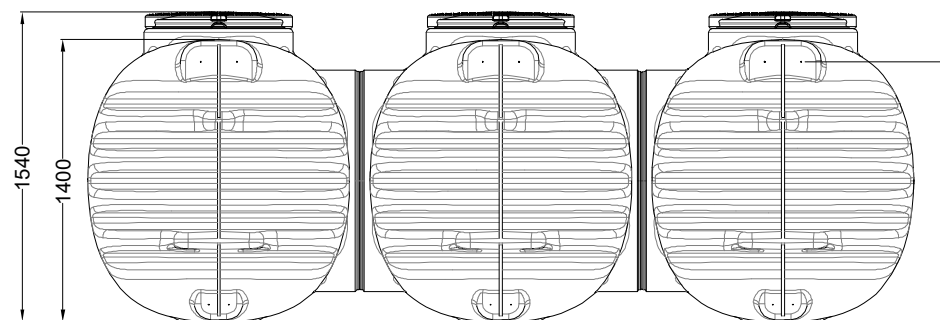

nadbudowa 202058
sprzedawana oddzielnie

nadbudowa W-334
sprzedawana oddzielnie

PL

Cristall Trio 8400 I
zbiornik na wodę deszczową

kod:

W-433

narysował

waga