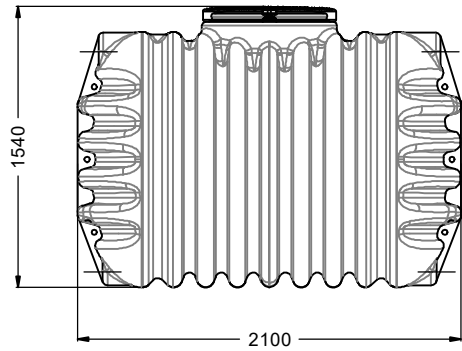

nadbudowa 202058  
sprzedawana oddzielnie

nadbudowa W-334  
sprzedawana oddzielnie

D  
**Cristall Duo 5600 I**  
**zbiornik bezodpływowy**

Artikel-Nr.  
product no.  
article no.  
articulo no.  
**W-422**

GB  
—

ES  
—

FR

gezeichnet, drawn —

Gewicht, weight —

revision

Datum, date

Toleranz, tolerance **+/- 3%**