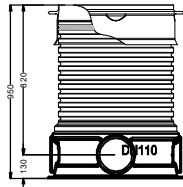

nadbudowa 202058  
sprzedawana oddzielnie

nadbudowa W-334  
sprzedawana oddzielnie

D  
**Cristall Duo 5600 I**  
**zbiornik bezodpływowy**

Artikel-Nr.  
product no.  
article no.  
articulo no.  
**W-422**

GB  
—

ES  
—

FR

gezeichnet, drawn —

Gewicht, weight —

revision

Datum, date

Toleranz, tolerance **+/- 3%**

Maßstab, scale

Einheiten, units mm [inch] gal. = US gal.

[www.grafpolska.pl](http://www.grafpolska.pl)