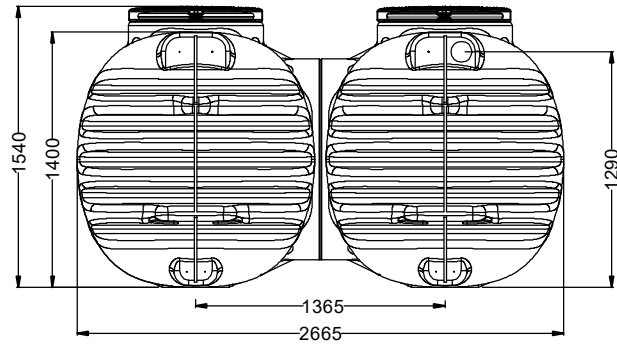

nadbudowa 202058  
sprzedawana oddzielnie

nadbudowa W-334  
sprzedawana oddzielnie

D  
**Cristall Duo 5600 I**  
**zbiornik bezodpływowy**

Artikel-Nr.  
product no.  
article no.  
articulo no.  
**W-422**

GB  
—

ES  
—

FR

gezeichnet, drawn —

Gewicht, weight —

revision

Datum, date

Toleranz, tolerance **+/- 3%**

Maßstab, scale

Einheiten, units mm [inch] gal. = US gal.

[www.grafpolska.pl](http://www.grafpolska.pl)