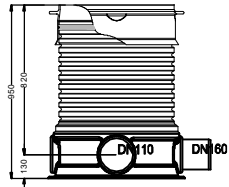

nadbudowa 202058  
sprzedawana oddzielnie

nadbudowa W-334  
sprzedawana oddzielnie

D  
**Cristall Duo 5600 I**  
**zbiornik bezodpływowy**

Artikel-Nr.  
product no.  
article no.  
articulo no.  
**W-422**

GB  
—

ES  
—

FR

gezeichnet, drawn —

Gewicht, weight —

revision

Datum, date

Toleranz, tolerance **+/- 3%**

Maßstab, scale

Einheiten, units mm [inch] gal. = US gal.

[www.grafpolska.pl](http://www.grafpolska.pl)