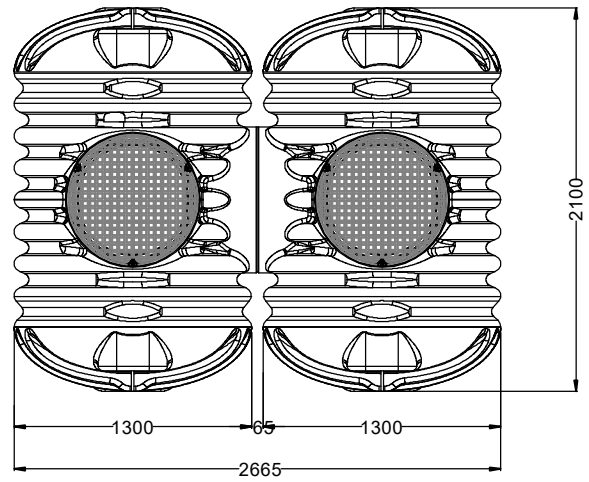

nadbudowa 202058  
sprzedawana oddzielnie

nadbudowa W-334  
sprzedawana oddzielnie

D  
**Cristall Duo 5600 I**  
**zbiornik bezodpływowy**

Artikel-Nr.  
product no.  
article no.  
articulo no.  
**W-422**

GB  
—

ES  
—

FR

gezeichnet, drawn —

Gewicht, weight —

revision

Datum, date

Toleranz, tolerance **+/- 3%**

Maßstab, scale

Einheiten, units mm [inch] gal. = US gal.

[www.grafpolska.pl](http://www.grafpolska.pl)