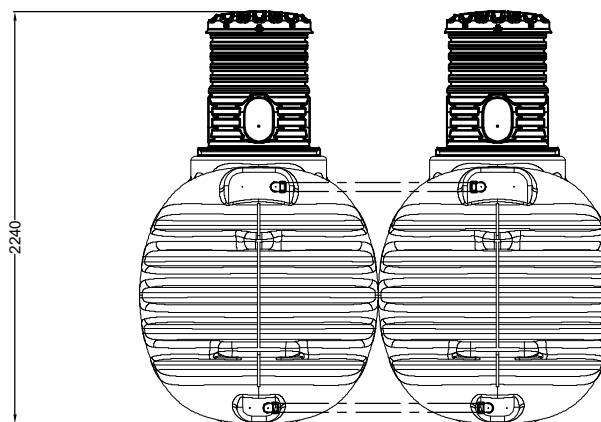

Uwaga: Rury i kolanka DN50 łączące zbiorniki nie wchodzą w zakres dostawy
Zbiorniki montować w odległości zgodnie z instrukcją montażu

PL

Compact zbiornik 5600l (2x2800l)
z dwiema nadbudowami D500 H400-780 (3xDN110)