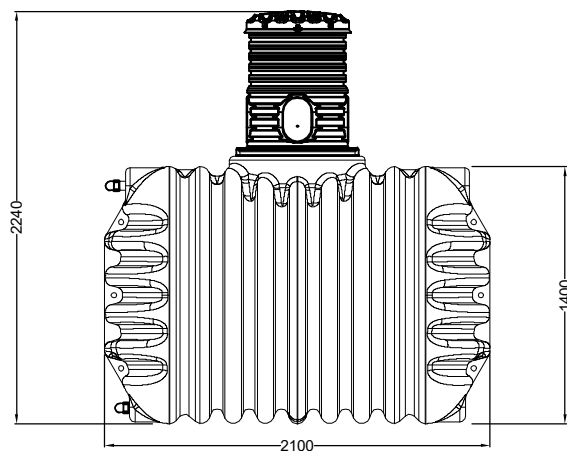

Uwaga: Rury i kolanka DN50 łączące zbiorniki nie wchodzą w zakres dostawy
Zbiorniki montować w odległości zgodnie z instrukcją montażu

PL

Compact zbiornik 5600l (2x2800l)
z dwiema nadbudowami D500 H400-780 (3xDN110)