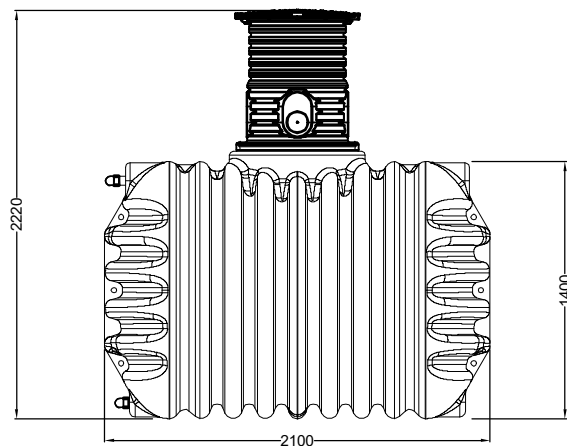

Uwaga: Rury i kolanka DN50 łączące zbiorniki nie wchodzą w zakres dostawy
Zbiorniki montować w odległości zgodnie z instrukcją montażu

PL

Compact zbiornik 5600l (2x2800l)
z nadbudową KOMFORT D500 H400-760 (3xDN110)