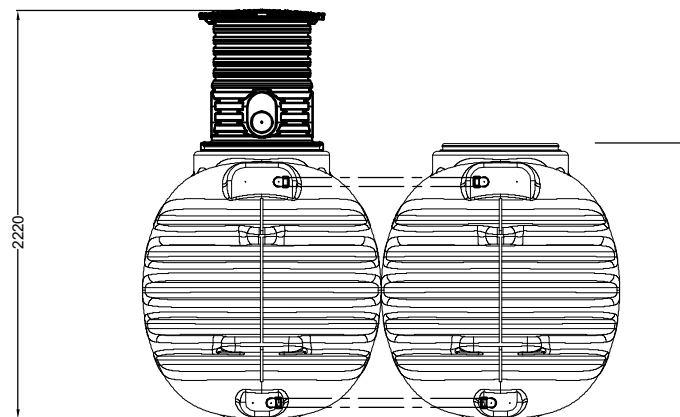

Uwaga: Rury i kolanka DN50 łączące zbiorniki nie wchodzą w zakres dostawy
Zbiorniki montować w odległości zgodnie z instrukcją montażu

PL

Compact zbiornik 5600l (2x2800l)
z nadbudową KOMFORT D500 H400-760 (3xDN110)