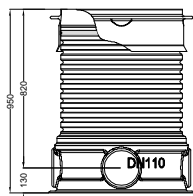

nadbudowa 202058
sprzedawana oddzielnie

nadbudowa W-334
sprzedawana oddzielnie

PL

Cristall Quatro 11200 I
zbiornik na wodę deszczową

kod:

W-434

narysował

waga