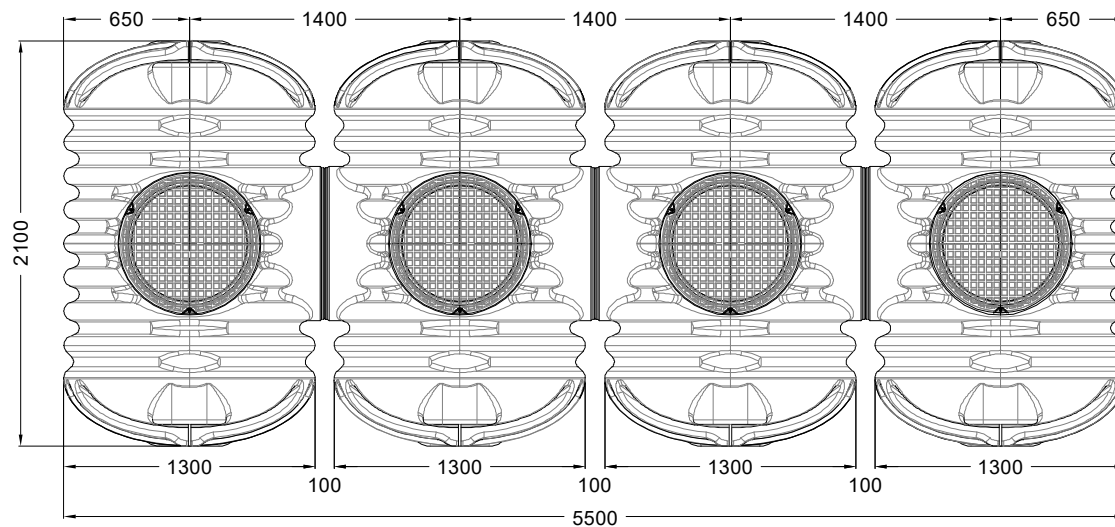

nadbudowa 202058
sprzedawana oddzielnie

nadbudowa W-334
sprzedawana oddzielnie

PL

Cristall Quatro 11200 I
zbiornik na wodę deszczową

kod:

W-434

narysował

waga

data: wrzesień 2020

tolerancja: +/- 3%

skala

jednostki: mm

www.grafpolska.pl
info@grafpolska.pl