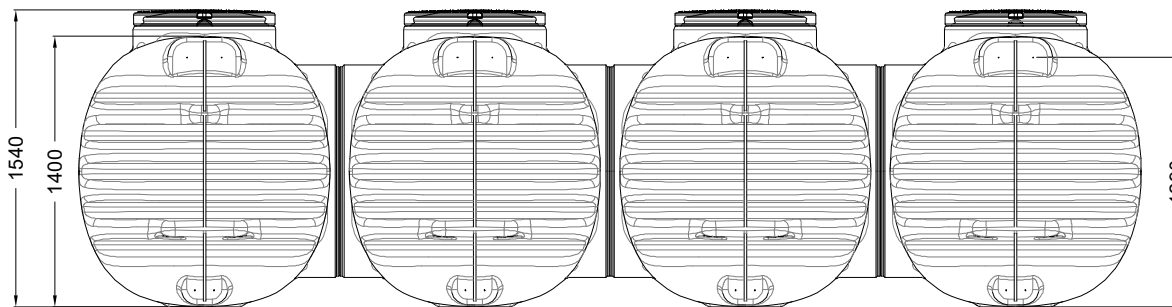

nadbudowa 202058
sprzedawana oddzielnie

nadbudowa W-334
sprzedawana oddzielnie

PL

Cristall Quatro 11200 I
zbiornik na wodę deszczową

kod:

W-434

narysował

waga