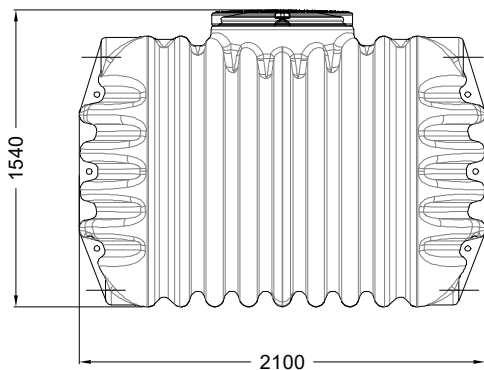

nadbudowa 202058
sprzedawana oddzielnie

nadbudowa W-334
sprzedawana oddzielnie

PL

Cristall Quatro 11200 I
zbiornik na wodę deszczową

kod:

W-434

narysował

waga