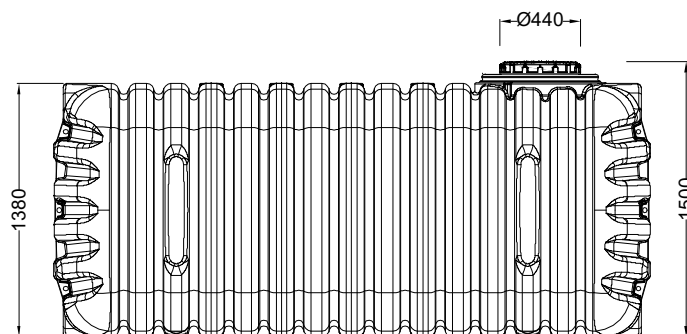

nadbudowa D400 H250 - kod W-004G
nie wchodząca w zakres dostawy

nadbudowa D400 H550 - kod W-307G
nie wchodząca w zakres dostawy
(z możliwością skrócenia o połowę)

PL

COMPACT Basic zbiornik podziemny 4000 litrów z pokrywą D400