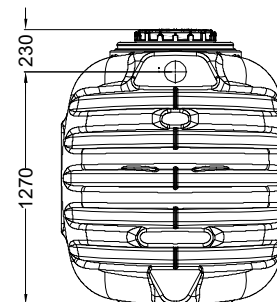

nadbudowa D400 H250 - kod W-004G
nie wchodząca w zakres dostawy

nadbudowa D400 H550 - kod W-307G
nie wchodząca w zakres dostawy
(z możliwością skrócenia o połowę)

PL

COMPACT Basic zbiornik podziemny 4000 litrów z pokrywą D400