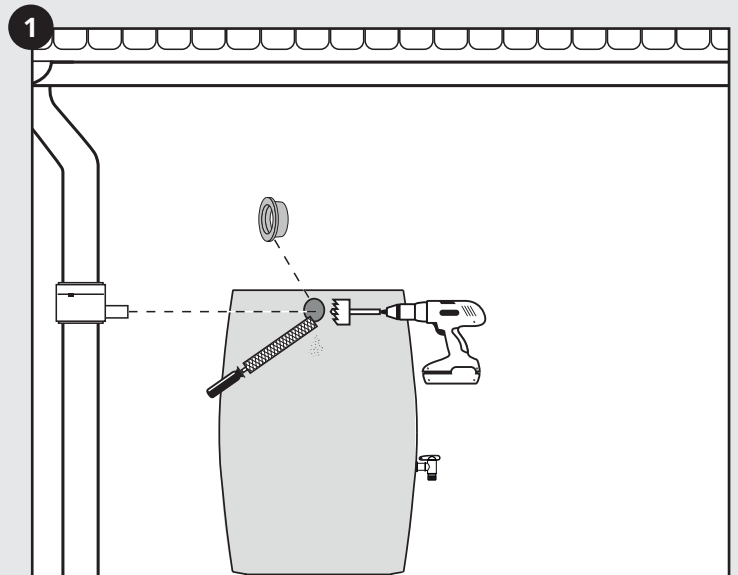

Vino (250l/400l)
Arondo (250l/400l)
Amphora
Terra
Madera
Slim Stone Decor (510l)
Quadro (170l/500l)

DE Deko-Regenspeicher
FR Cuve à eau décorative
EN Decorative rainwater collector
ES Función de macetero
IT Serbatoi per acqua piovana decorati
PL Ozdobny zbiornik na wodę deszczową

Aufstellanleitung
Notice de montage
Installation manual
Instrucciones de montaje
Istruzioni per l'installazione
Instrukcja montażu