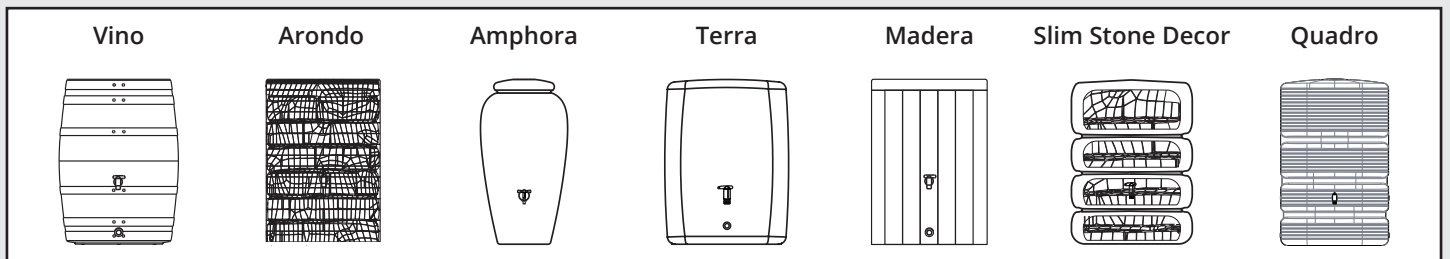

Vino (250l/400l)
Arondo (250l/400l)
Amphora
Terra
Madera
Slim Stone Decor (510l)
Quadro (170l/500l)

DE Deko-Regenspeicher
FR Cuve à eau décorative
EN Decorative rainwater collector
ES Función de macetero
IT Serbatoi per acqua piovana decorati
PL Ozdobny zbiornik na wodę deszczową

Aufstellanleitung
Notice de montage
Installation manual
Instrucciones de montaje
Istruzioni per l'installazione
Instrukcja montażu