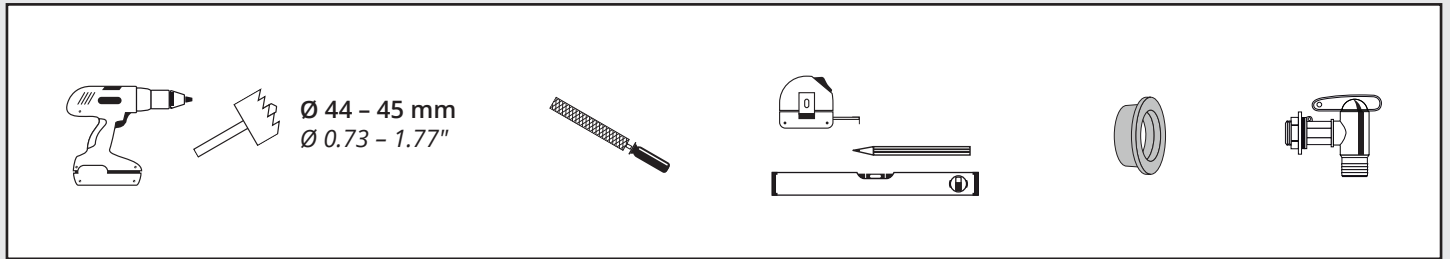

Vino (250l/400l)
Arondo (250l/400l)
Amphora
Terra
Madera
Slim Stone Decor (510l)
Quadro (170l/500l)

DE Deko-Regenspeicher
FR Cuve à eau décorative
EN Decorative rainwater collector
ES Función de macetero
IT Serbatoi per acqua piovana decorati
PL Ozdobny zbiornik na wodę deszczową

Aufstellanleitung
Notice de montage
Installation manual
Instrucciones de montaje
Istruzioni per l'installazione
Instrukcja montażu