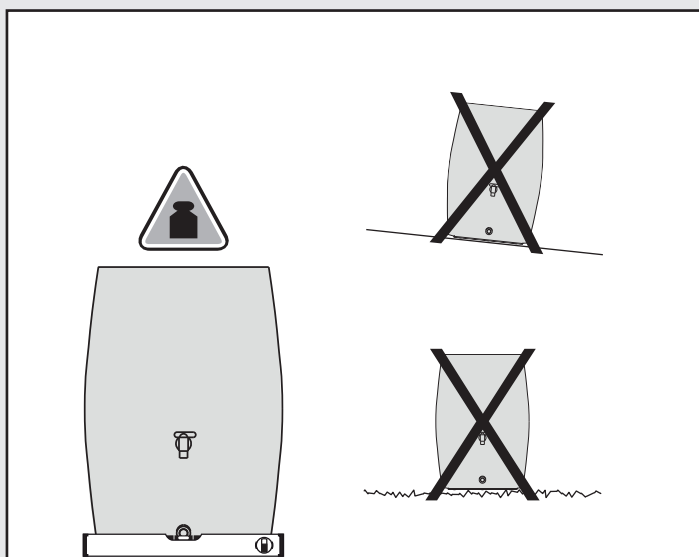

Vino (250l/400l)
Arondo (250l/400l)
Amphora
Terra
Madera
Slim Stone Decor (510l)
Quadro (170l/500l)

DE Deko-Regenspeicher
FR Cuve à eau décorative
EN Decorative rainwater collector
ES Función de macetero
IT Serbatoi per acqua piovana decorati
PL Ozdobny zbiornik na wodę deszczową

Aufstellanleitung
Notice de montage
Installation manual
Instrucciones de montaje
Istruzioni per l'installazione
Instrukcja montażu