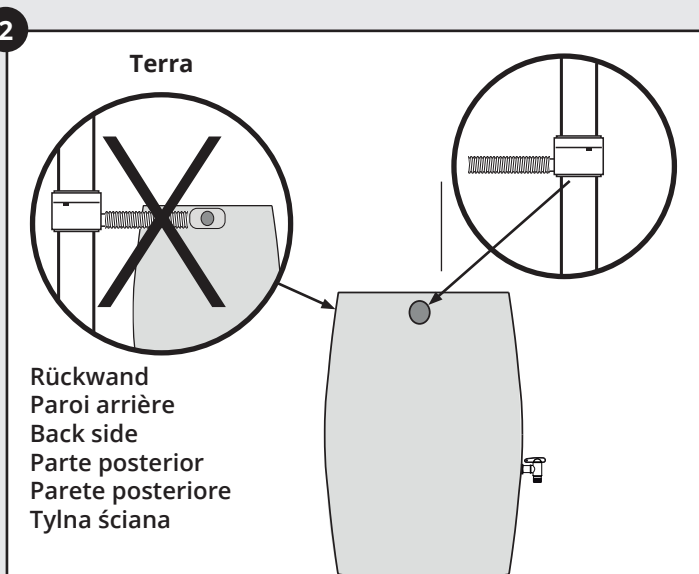

Vino (250l/400l)
Arondo (250l/400l)
Amphora
Terra
Madera
Slim Stone Decor (510l)
Quadro (170l/500l)

DE Deko-Regenspeicher
FR Cuve à eau décorative
EN Decorative rainwater collector
ES Función de macetero
IT Serbatoi per acqua piovana decorati
PL Ozdobny zbiornik na wodę deszczową

Aufstellanleitung
Notice de montage
Installation manual
Instrucciones de montaje
Istruzioni per l'installazione
Instrukcja montażu