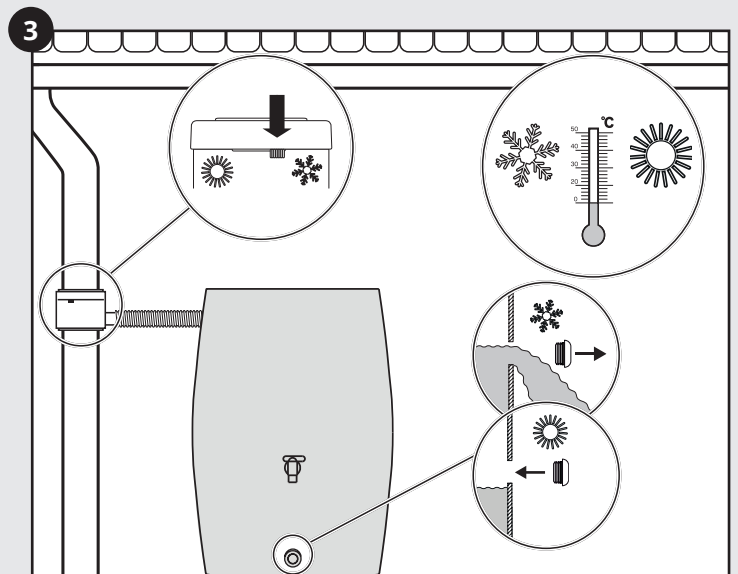

Vino (250l/400l)
Arondo (250l/400l)
Amphora
Terra
Madera
Slim Stone Decor (510l)
Quadro (170l/500l)

DE Deko-Regenspeicher
FR Cuve à eau décorative
EN Decorative rainwater collector
ES Función de macetero
IT Serbatoi per acqua piovana decorati
PL Ozdobny zbiornik na wodę deszczową

Aufstellanleitung
Notice de montage
Installation manual
Instrucciones de montaje
Istruzioni per l'installazione
Instrukcja montażu